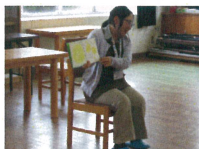

おはなし会に参加して

1年間スタンプを集めると

プレゼントがもらえます！

たくさんのご参加、ありがとうございました。

3・4年生

4月23日(火)

栗野小学校で

おはなし会

4月23日「子ども読書の日」にちなんで、図書館の職員が栗野小学校で読み聞かせを行いました。パネルシアターや春の紙芝居などをみんなで楽しみました。

先生方による読み聞かせもありました。

5・6年生

1・2年生

おすすめのコーナー

図書館内、暮らしに役立つコーナー横に「湧水町 観光マップ」を作成しました。町内のおすすめスポットを紹介しておりますので、ぜひ、ご覧ください。

新しいCDが入りました！

4月14日(日)から、新しいCDが入りました。邦楽・洋楽をはじめ、イベント時に役立つ音楽もありますので、ぜひご利用ください。