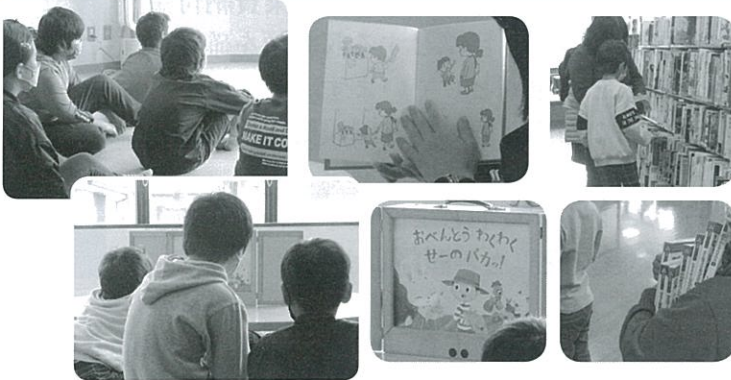

# くりの図書館に行こう！

## 3/11(金)上場小学校お別れ遠足

上場小学校17名の児童が、お別れ遠足で図書館を訪れ、職員によるおはなし会を2班に分かれて行いました。大型絵本や紙芝居などを、一緒に楽しみました。

▼詳しくはコチラ

！大募集！

今年度もやります