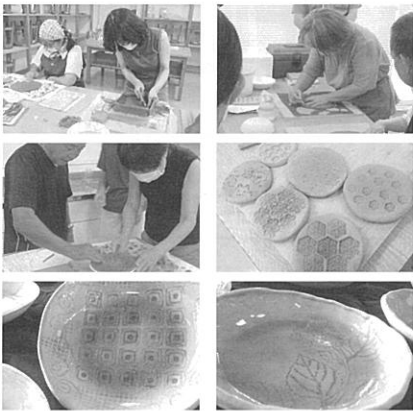

くりの図書館に行こう！

としょかんまつり イン・サマ 8月16日

1 あそびうたサークル 「ぱすてる」さんによる夏のおはなし会

うちわ型紙芝居、あそびうた、パネルシアターなど趣向を凝らした内容で、とても楽しい時間が過ごせました。

2 こども向け創作教室 「かみねんどで貯金箱を作ろう」

恐竜や人魚などのオリジナルの貯金箱が出来上がりました。

3 大人向け創作教室「お皿が作れる陶芸教室」

町内の陶芸教室の皆さんのご指導のもと素敵なお皿が出来上がりました。