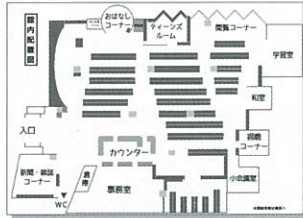

# くりの図書館に行こう！

## 館内配置図が新しくなりました！

図書館の入り口にある館内配置図をリニューアルしました。本の場合や展示などをわかりやすく紹介しています。

### ①おはなしコーナー

親子でゆっくり本や紙芝居を読むコーナーです。幼児用トイレや授乳室も近くにあり。定期的に図書館職員やボランティアの方による、おはなし会を開催しています。

次のおはなし会は・・・

6月21日(日) 10:30～ 「おはなしの森」を行います。  
みなさんのご参加お待ちしております！！