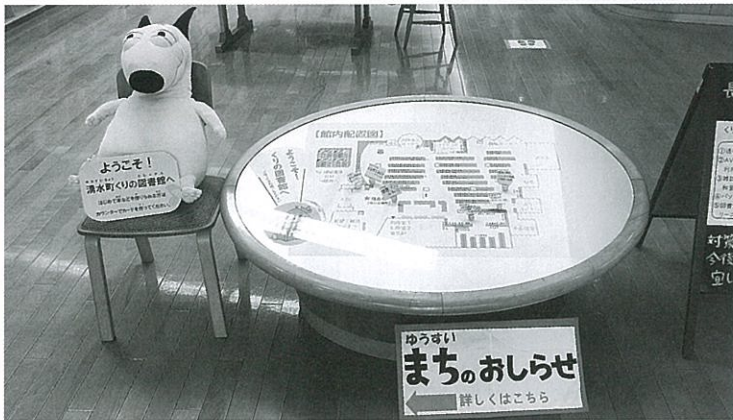

# くりの図書館に行こう！

## 館内配置図が新しくなりました！

図書館の入り口にある館内配置図をリニューアルしました。本の場合や展示などをわかりやすく紹介しています。

### ①おはなしコーナー

親子でゆっくり本や紙芝居を読むコーナーです。幼児用トイレや授乳室も近くにあり。定期的に図書館職員やボランティアの方による、おはなし会を開催しています。

次のおはなし会は・・・

6月21日(日) 10:30～ 「おはなしの森」を行います。  
みなさんのご参加お待ちしております！！