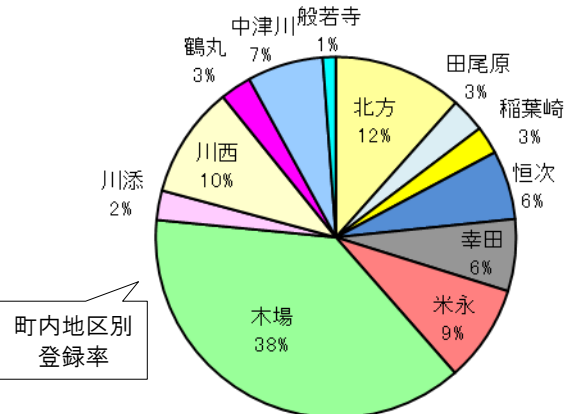

くりの図書館に来てね!

こどもの日おはなし会 を行いました!

5月5日こどもの日は祝日開館し、職員によるおはなし会を行いました。約20名の親子が参加していただき、季節のパネルシアターや大きな絵本などをみんなで楽しみました。折り紙でつくったカブトも大好評でした。

海の日・文化の日もおはなし会があります!

平成28年度 図書館の実績報告

○登録者数 (くりの図書館のカードを持っている方)
合計 12,200人 うち町内 6,096人
 (町人口 9,689人中 登録率 約63%)

○貸出点数 (1年間で貸出した資料)
124,287点 [平成27年度 134,019点]

○町民一人あたり貸出点数 (貸出点数÷人口)
12.83点 [平成27年度 13.51点]

○調査相談業務件数 (調べもの相談などを行った回数)
895件 [読書相談や郷土研究, 課題解決など]

○蔵書数 (図書館にある資料の数) **115,799点**

内訳	冊数
一般図書 (大人向けの本)	76,099冊
児童図書 (子ども向けの本)	36,627冊
視聴覚 (DVD・CD等)	2,257点
雑誌 (67誌)	816冊
合計	115,799点